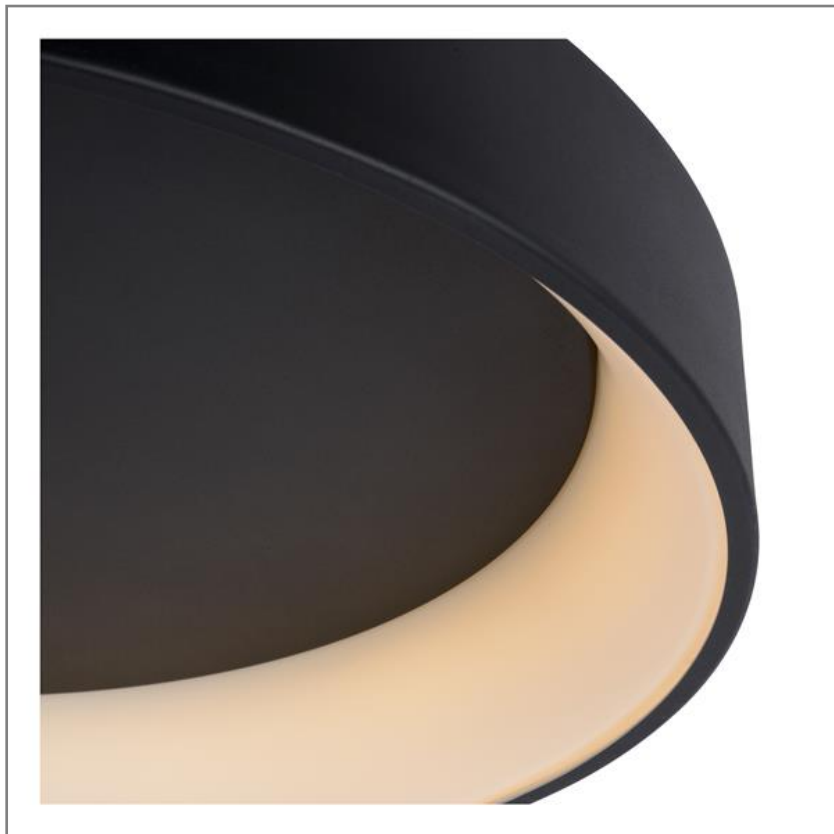

TALOWE LED PLAFONNIER D60CM NOIR - LUCIDE

Illudesign » Luminaires Intérieurs » Plafond » Plafonnier

RÉFÉRENCES

ILLUDESIGN : ID/02773232
FOURNISSEUR : 46100/42/30

SPÉCIFICATIONS TECHNIQUES

PUISSANCE : 42W
CULOT : LED
LAMPE PRÉSENTE : Oui
LED : Oui
PRÉVU POUR : Intérieur
INTENSITÉ LUMINEUSE : Non
FLUX LUMINEUX : 2520
TEMPÉRATURE DE COULEUR : 3000
IP : IP20
VOLTAGE : 230
MATÉRIAUX : ALUMINIUM
COULEUR : NOIR

DIMENSIONS

DIAMÈTRE : 600MM
HAUTEUR : 130MM