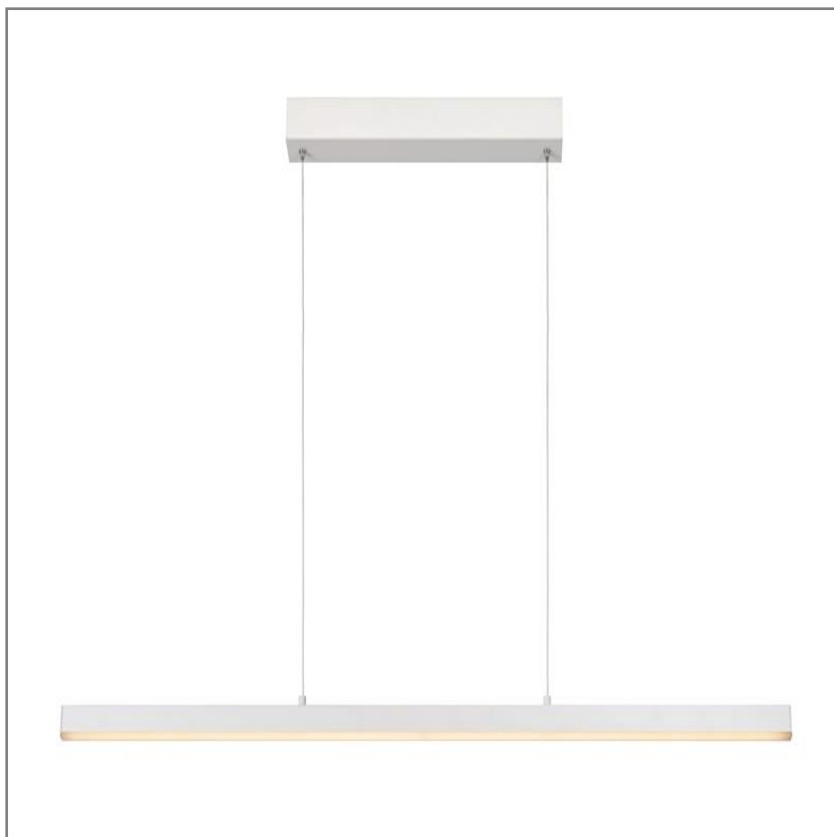

SIGMA SUSPENSION LED L118,5CM BLANC - LUCIDE

Illudesign » Luminaires Intérieurs » Plafond » Suspension

RÉFÉRENCES

ILLUDESIGN : ID/02772930
FOURNISSEUR : 23460/30/31

SPÉCIFICATIONS TECHNIQUES

PUISSANCE : 30W
CULOT : LED
LAMPE PRÉSENTE : Oui
LED : Oui
PRÉVU POUR : Intérieur
INTENSITÉ LUMINEUSE : Non
FLUX LUMINEUX : 2764
TEMPÉRATURE DE COULEUR : 2700
IP : IP20
VOLTAGE : 230
MATÉRIAUX : METAL
COULEUR : BLANC

DIMENSIONS

HAUTEUR : 1500MM
LARGEUR : 20MM
LONGUEUR : 1185MM