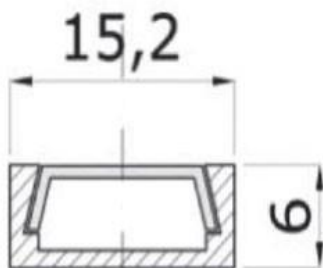

## PROFIL 4301 MINI 2M NOIR - OGGI LUCE

Illudesign » Luminaires Intérieurs » Accessoires » Pièces détachées & Accessoires

### DIMENSIONS

HAUTEUR : 60MM  
LARGEUR : 152MM  
LONGUEUR : 2000MM