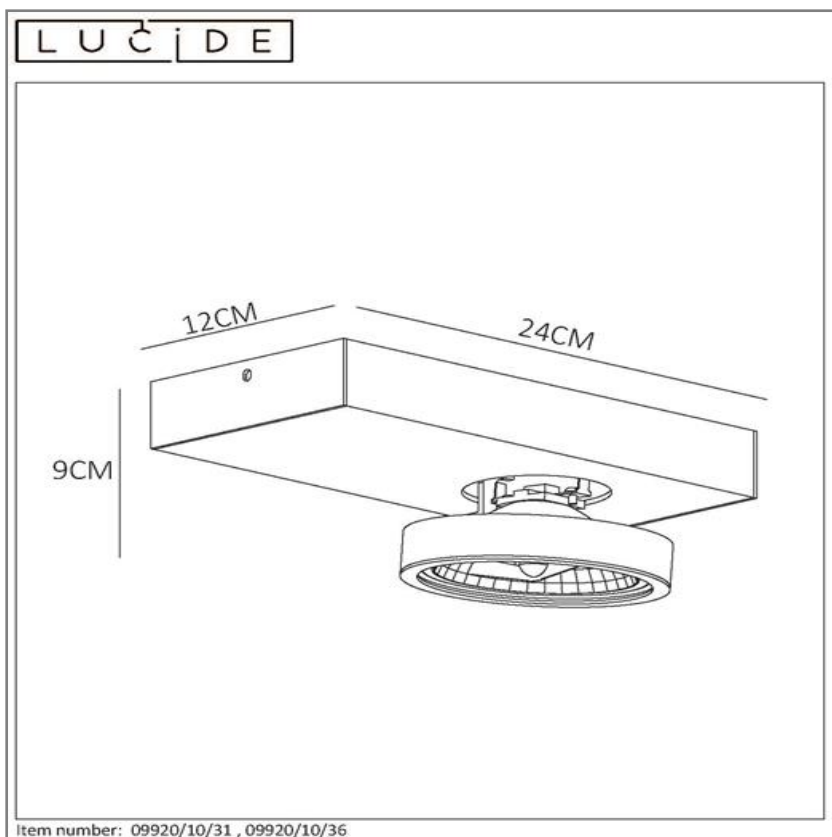

NENAD PLAFONNIER 10W BLANC - LUCIDE

Illudesign » Luminaires Intérieurs » Plafond » Plafonnier

RÉFÉRENCES

ILLUDESIGN : ID/02695339
FOURNISSEUR : 09920/10/31

SPÉCIFICATIONS TECHNIQUES

PUISSANCE : 10W
CULOT : G53
LAMPE PRÉSENTE : Oui
LED : Oui
PRÉVU POUR : Intérieur
INTENSITÉ LUMINEUSE : Non
FLUX LUMINEUX : Non
TEMPÉRATURE DE COULEUR : Non
IP : IP20
VOLTAGE : 18
MATÉRIAUX : ALUMINIUM
COULEUR : BLANC

DIMENSIONS

HAUTEUR : 90MM
LARGEUR : 120MM
LONGUEUR : 240MM