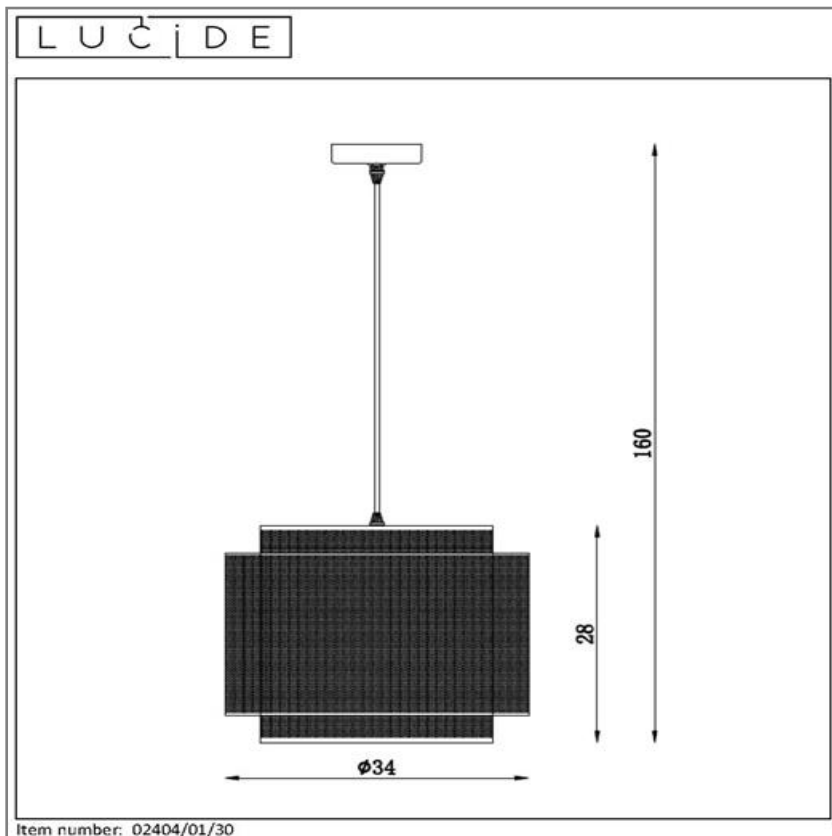

ORRIN SUSPENSION 1XE27 NOIR - LUCIDE

Illudesign » Luminaires Intérieurs » Plafond » Suspension

RÉFÉRENCES

ILLUDESIGN : ID/02695324
FOURNISSEUR : 02404/01/30

SPÉCIFICATIONS TECHNIQUES

PUISSANCE : 60W
CULOT : E27
LAMPE PRÉSENTE : Non
LED : Non
PRÉVU POUR : Intérieur
INTENSITÉ LUMINEUSE : Non
FLUX LUMINEUX : Non
TEMPÉRATURE DE COULEUR : Non
IP : IP20
VOLTAGE : 230
MATÉRIAUX : PVC
COULEUR : BLANC

DIMENSIONS

DIAMÈTRE : 340MM
HAUTEUR : 1600MM