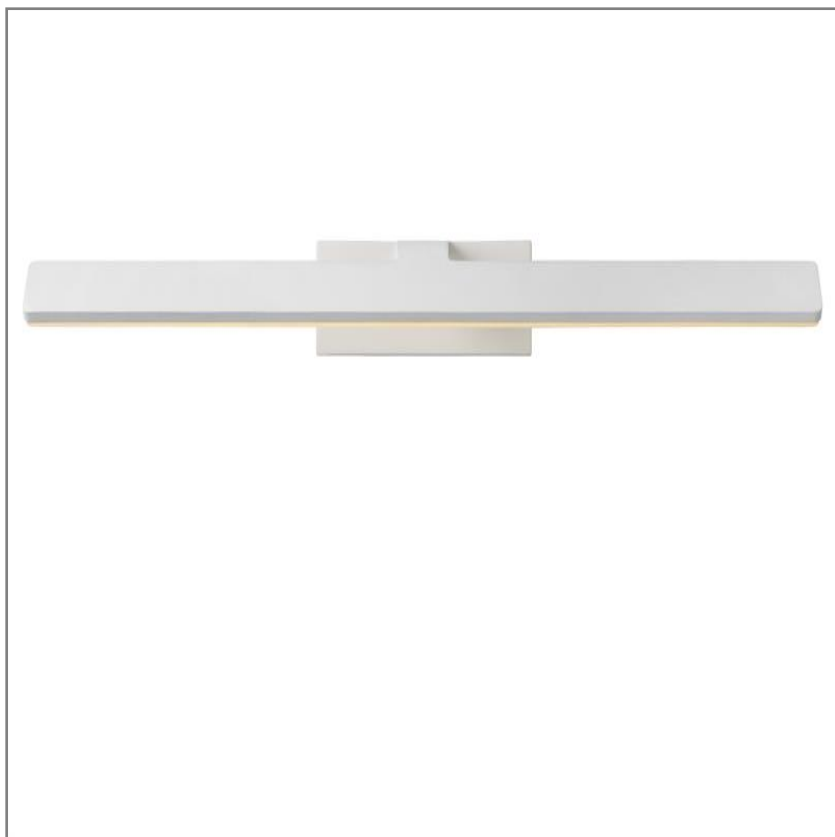

BETHAN APPLIQUE L61CM BLANC - LUCIDE

Illudesign » Luminaires Intérieurs » Mur » Applique murale

RÉFÉRENCES

ILLUDESIGN : ID/02539725
FOURNISSEUR : 48200/12/31

SPÉCIFICATIONS TECHNIQUES

PUISSANCE : 12W
CULOT : LED
LAMPE PRÉSENTE : Oui
LED : Oui
PRÉVU POUR : Intérieur
INTENSITÉ LUMINEUSE : Non
FLUX LUMINEUX : 1008
TEMPÉRATURE DE COULEUR : 3000
IP : IP21
VOLTAGE : 230
MATÉRIAUX : ALUMINIUM
COULEUR : BLANC

DIMENSIONS

HAUTEUR : 60MM
LARGEUR : 165MM
LONGUEUR : 610MM