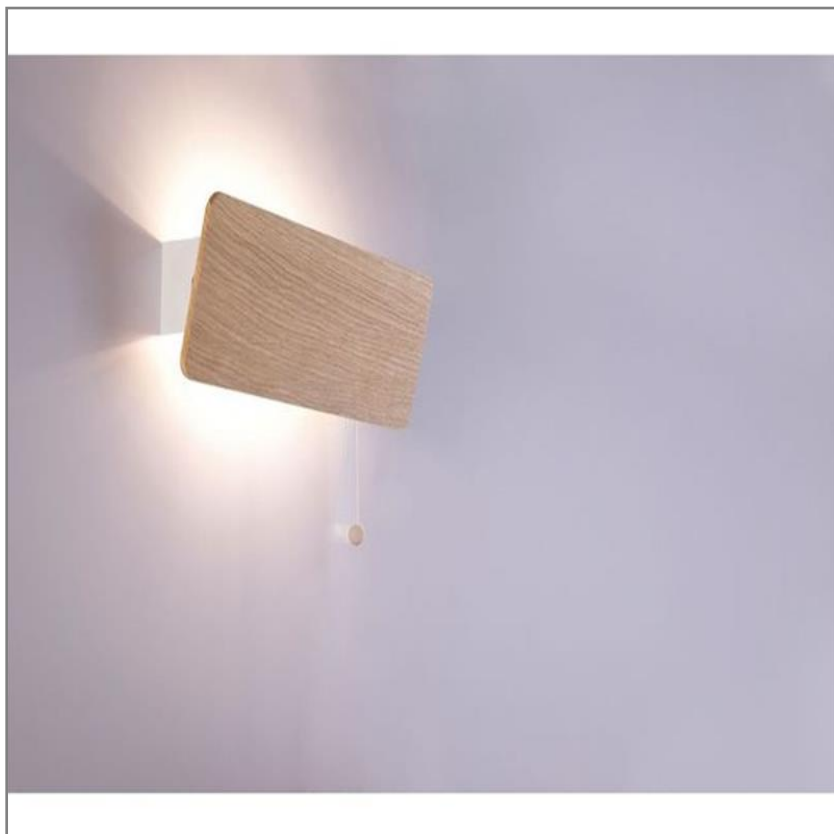

OSLO 30 APPLIQUE BOIS - NOWODVORSKI

Illudesign » Luminaires Intérieurs » Mur » Applique murale

RÉFÉRENCES

ILLUDESIGN : ID/02519527
FOURNISSEUR : NW9700

SPÉCIFICATIONS TECHNIQUES

PUISSANCE : 40W
CULOT : E14
LAMPE PRÉSENTE : Non
LED : Non
PRÉVU POUR : Intérieur
INTENSITÉ LUMINEUSE : Non
FLUX LUMINEUX : Non
TEMPÉRATURE DE COULEUR : Non
IP : IP20
VOLTAGE : 230
MATÉRIAUX : BOIS + ACIER
COULEUR : BOIS

DIMENSIONS

HAUTEUR : 120MM
LARGEUR : 310MM