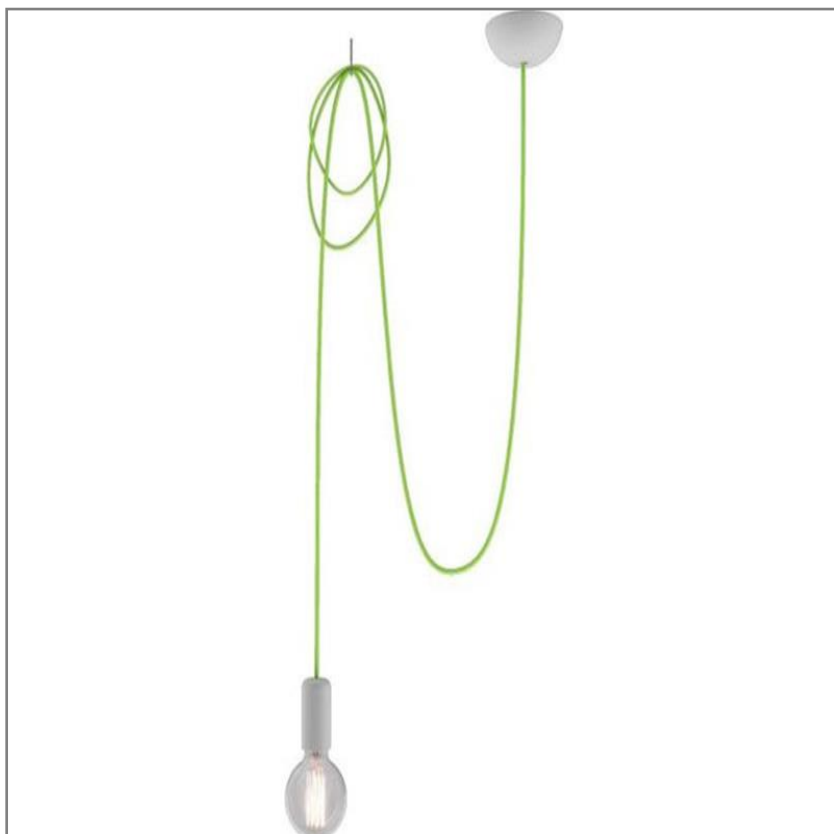

SPIDER SUSPENSION VERT - NOWODVORSKI

Illudesign » Luminaires Intérieurs » Plafond » Suspension

Spider vert est une suspension décorative de la marque Nowodvorski. Elle apporte une touche fraîche et colorée à tout intérieur. Avec son câble de 300cm de longueur, vous pouvez donner de la créativité à vos idées. Dimmable selon la source choisie. Patère et socket blanc. Câble finition vert.

RÉFÉRENCES

ILLUDESIGN : ID/02519124
FOURNISSEUR : NW6936

SPÉCIFICATIONS TECHNIQUES

PUISSANCE : 60W
CULOT : E27
LAMPE PRÉSENTE : Non
LED : Non
PRÉVU POUR : Intérieur
INTENSITÉ LUMINEUSE : Non
FLUX LUMINEUX : Non
TEMPÉRATURE DE COULEUR : Non
IP : IP20
VOLTAGE : 230
MATÉRIAUX : CABLE TRESSE
COULEUR : VERT

PIÈCE DE LA MAISON :

- Chambre enfant
- Chambre parent
- Cuisine
- Hall d'entrée
- Hall de nuit / Escalier
- Salon
- Salle à manger

DIMENSIONS

HAUTEUR : 3000MM