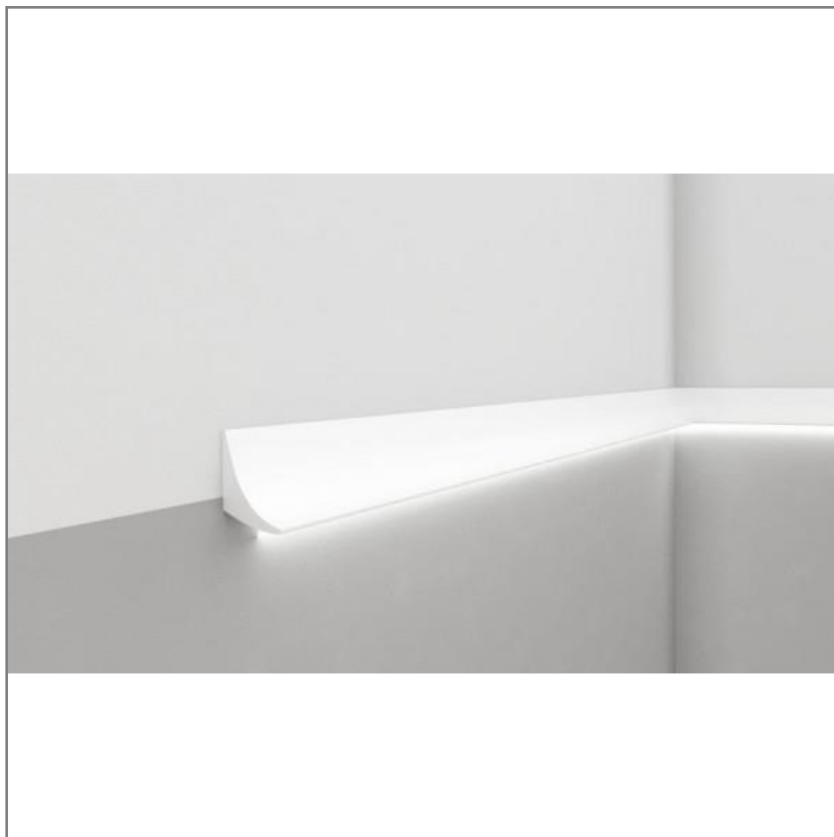

PROFIL POLYMERE E BLANC - OGGI LUCE

Illudesign » Luminaires Intérieurs » Plafond » Plafonnier

Profil en polymère permettant un éclairage indirect avec des rubans led

RÉFÉRENCES

ILLUDESIGN : ID/02504683
FOURNISSEUR : 4400E2

SPÉCIFICATIONS TECHNIQUES

LAMPE PRÉSENTE : Non
LED : Non
PRÉVU POUR : Intérieur
INTENSITÉ LUMINEUSE : Non
FLUX LUMINEUX : Non
TEMPÉRATURE DE COULEUR : Non
VOLTAGE : Non
MATÉRIAUX : POLYMERE
COULEUR : BLANC

DIMENSIONS

LARGEUR : 2000MM
LONGUEUR : 70MM
PROFONDEUR : 42MM