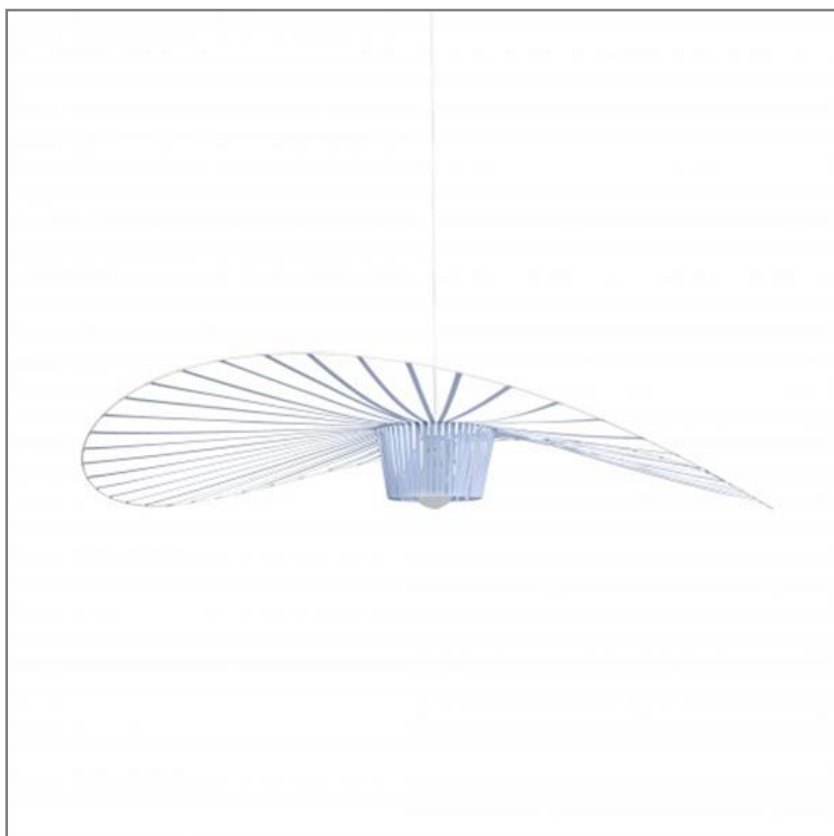

VERTIGO SUSPENSION 140CM BLEU - PETITE FRITURE

Illudesign » Luminaires Intérieurs » Plafond » Suspension

Vertigo est une suspension éditée par la marque Petite Friture. Son design lui procure autant de légèreté que de personnalité. Un luminaire qui séduira les amateurs de belles choses. Finition bleu. Dimmable.

RÉFÉRENCES

ILLUDESIGN : ID/02290801
FOURNISSEUR : L0020307

SPÉCIFICATIONS TECHNIQUES

PUISSANCE : 75W
CULOT : E27
LAMPE PRÉSENTE : Non
LED : Non
PRÉVU POUR : Intérieur
INTENSITÉ LUMINEUSE : Non
FLUX LUMINEUX : Non
TEMPÉRATURE DE COULEUR : Non
IP : IP20
VOLTAGE : Non
MATÉRIAUX : FIBRE DE VERRE
COULEUR : BLEU
PIÈCE DE LA MAISON :

- Bureau
- Chambre enfant
- Chambre parent
- Cuisine
- Hall d'entrée
- Hall de nuit / Escalier
- Salon
- Salle à manger

DIMENSIONS

DIAMÈTRE : 1400MM
HAUTEUR : 150MM
LONGUEUR : 3000MM