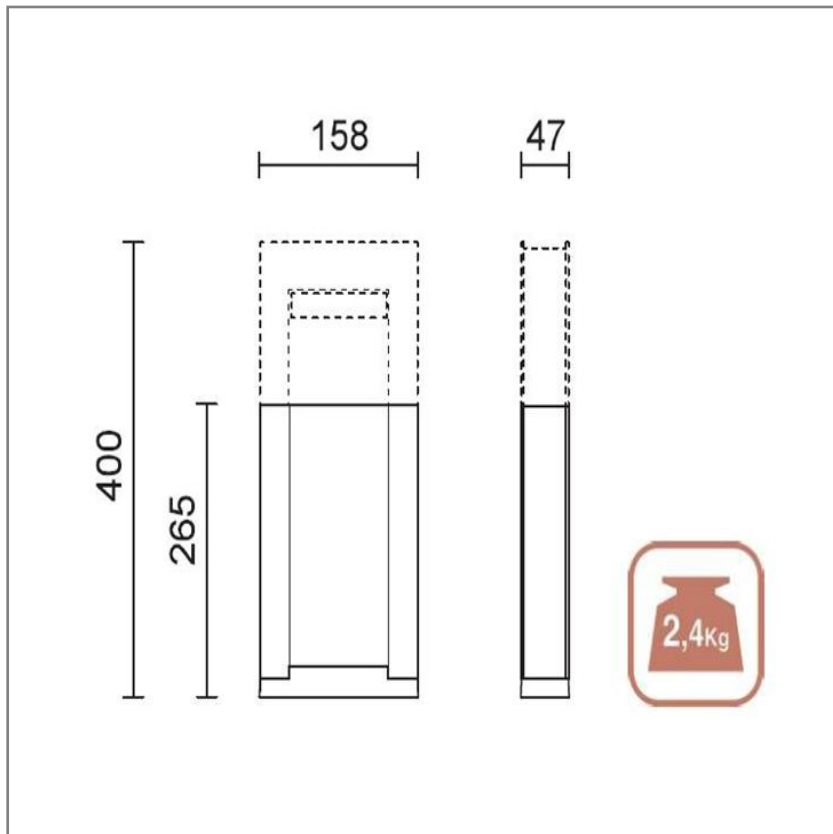

BIDI MAT BORNE 265MM NOIR - OGGI LUCE

Illudesign » Luminaires Extérieurs » Accessoires » Pièces détachées & Accessoires

RÉFÉRENCES

ILLUDESIGN : ID/02232980

FOURNISSEUR : 1636401

SPÉCIFICATIONS TECHNIQUES

LAMPE PRÉSENTE : Non

LED : Non

INTENSITÉ LUMINEUSE : Non

FLUX LUMINEUX : Non

TEMPÉRATURE DE COULEUR : Non

VOLTAGE : Non

MATÉRIAUX : ALUMINIUM

COULEUR : NOIR

DIMENSIONS

HAUTEUR : 265MM

LARGEUR : 158MM

LONGUEUR : 47MM