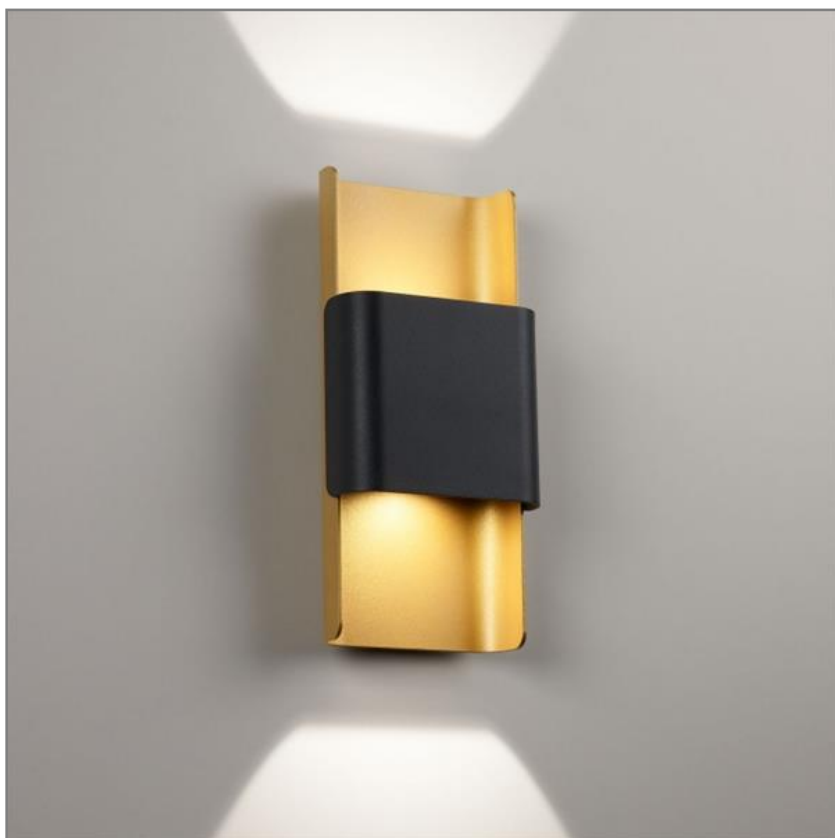

## WANT-IT L APPLIQUE LED NOIR-OR MAT - DELTA LIGHT

Illudesign » Luminaires Intérieurs » Mur » Applique murale

Dimmable.

### SPÉCIFICATIONS TECHNIQUES

PUISSANCE : 2X3W  
CULOT : LED  
LAMPE PRÉSENTE : Oui  
LED : Oui  
PRÉVU POUR : Intérieur  
INTENSITÉ LUMINEUSE : Non  
FLUX LUMINEUX : 504  
TEMPÉRATURE DE COULEUR : 2700  
IP : IP20  
VOLTAGE : 220  
MATÉRIAUX : ALUMINIUM  
COULEUR : NOIR-OR MAT

### DIMENSIONS

HAUTEUR : 240MM  
LARGEUR : 112MM  
PROFONDEUR : 63MM