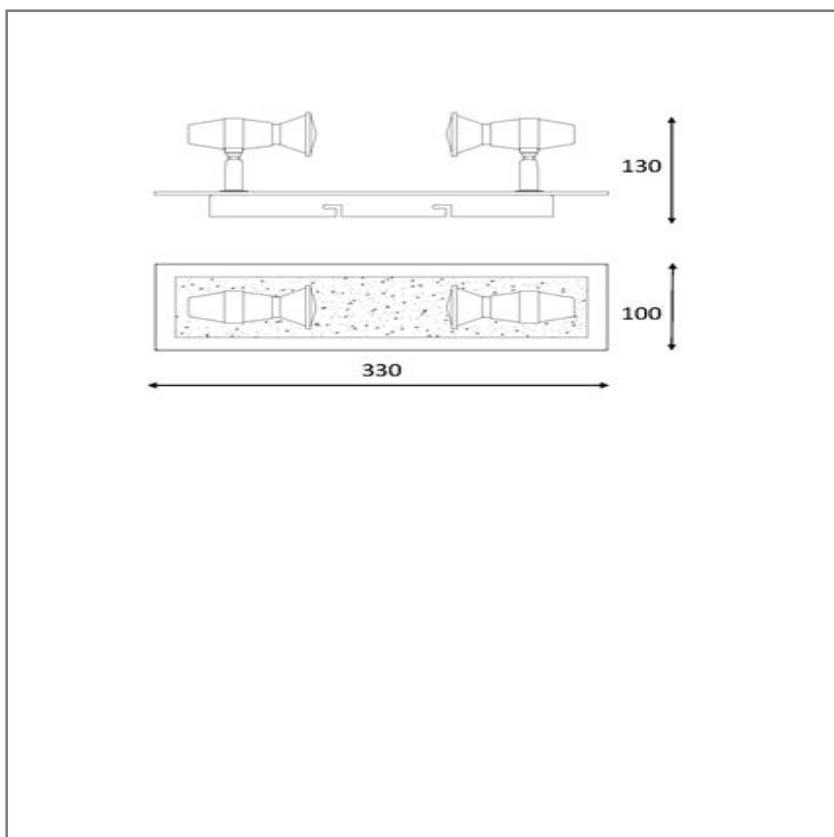

JEO PLAFONNIER 2X5W - LUCIDE

Illudesign » Luminaires Intérieurs » Plafond » Plafonnier

RÉFÉRENCES

ILLUDESIGN : ID/02117961
FOURNISSEUR : 10922/10/12

SPÉCIFICATIONS TECHNIQUES

PUISSANCE : 2X5W
CULOT : GU10
LAMPE PRÉSENTE : Oui
LED : Oui
PRÉVU POUR : Intérieur
INTENSITÉ LUMINEUSE : Non
FLUX LUMINEUX : 350
TEMPÉRATURE DE COULEUR : 2700
IP : IP20
VOLTAGE : 230
MATÉRIAUX : VERRE
COULEUR : CHROME DEPOLI

DIMENSIONS

HAUTEUR : 120MM
LARGEUR : 100MM
LONGUEUR : 330MM